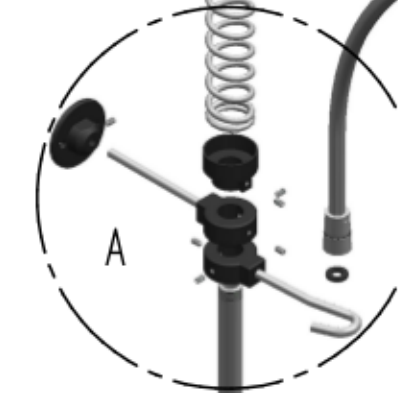

MOLLA
cod. 00404000001

FLEX L=1000 1/2"-1/2"
cod. 00403000001

VITONE CERAMICO PASSO RAPIDO DX
cod. 00304000013

DOCCETTA
cod. 00502000001

MANIGLIA ELENA
cod. R0000000022

CANNA "S" ø18x200
cod. 00602000006

TUBO PORTAMOLLA CANNA META' ASTA
cod. 00402000005